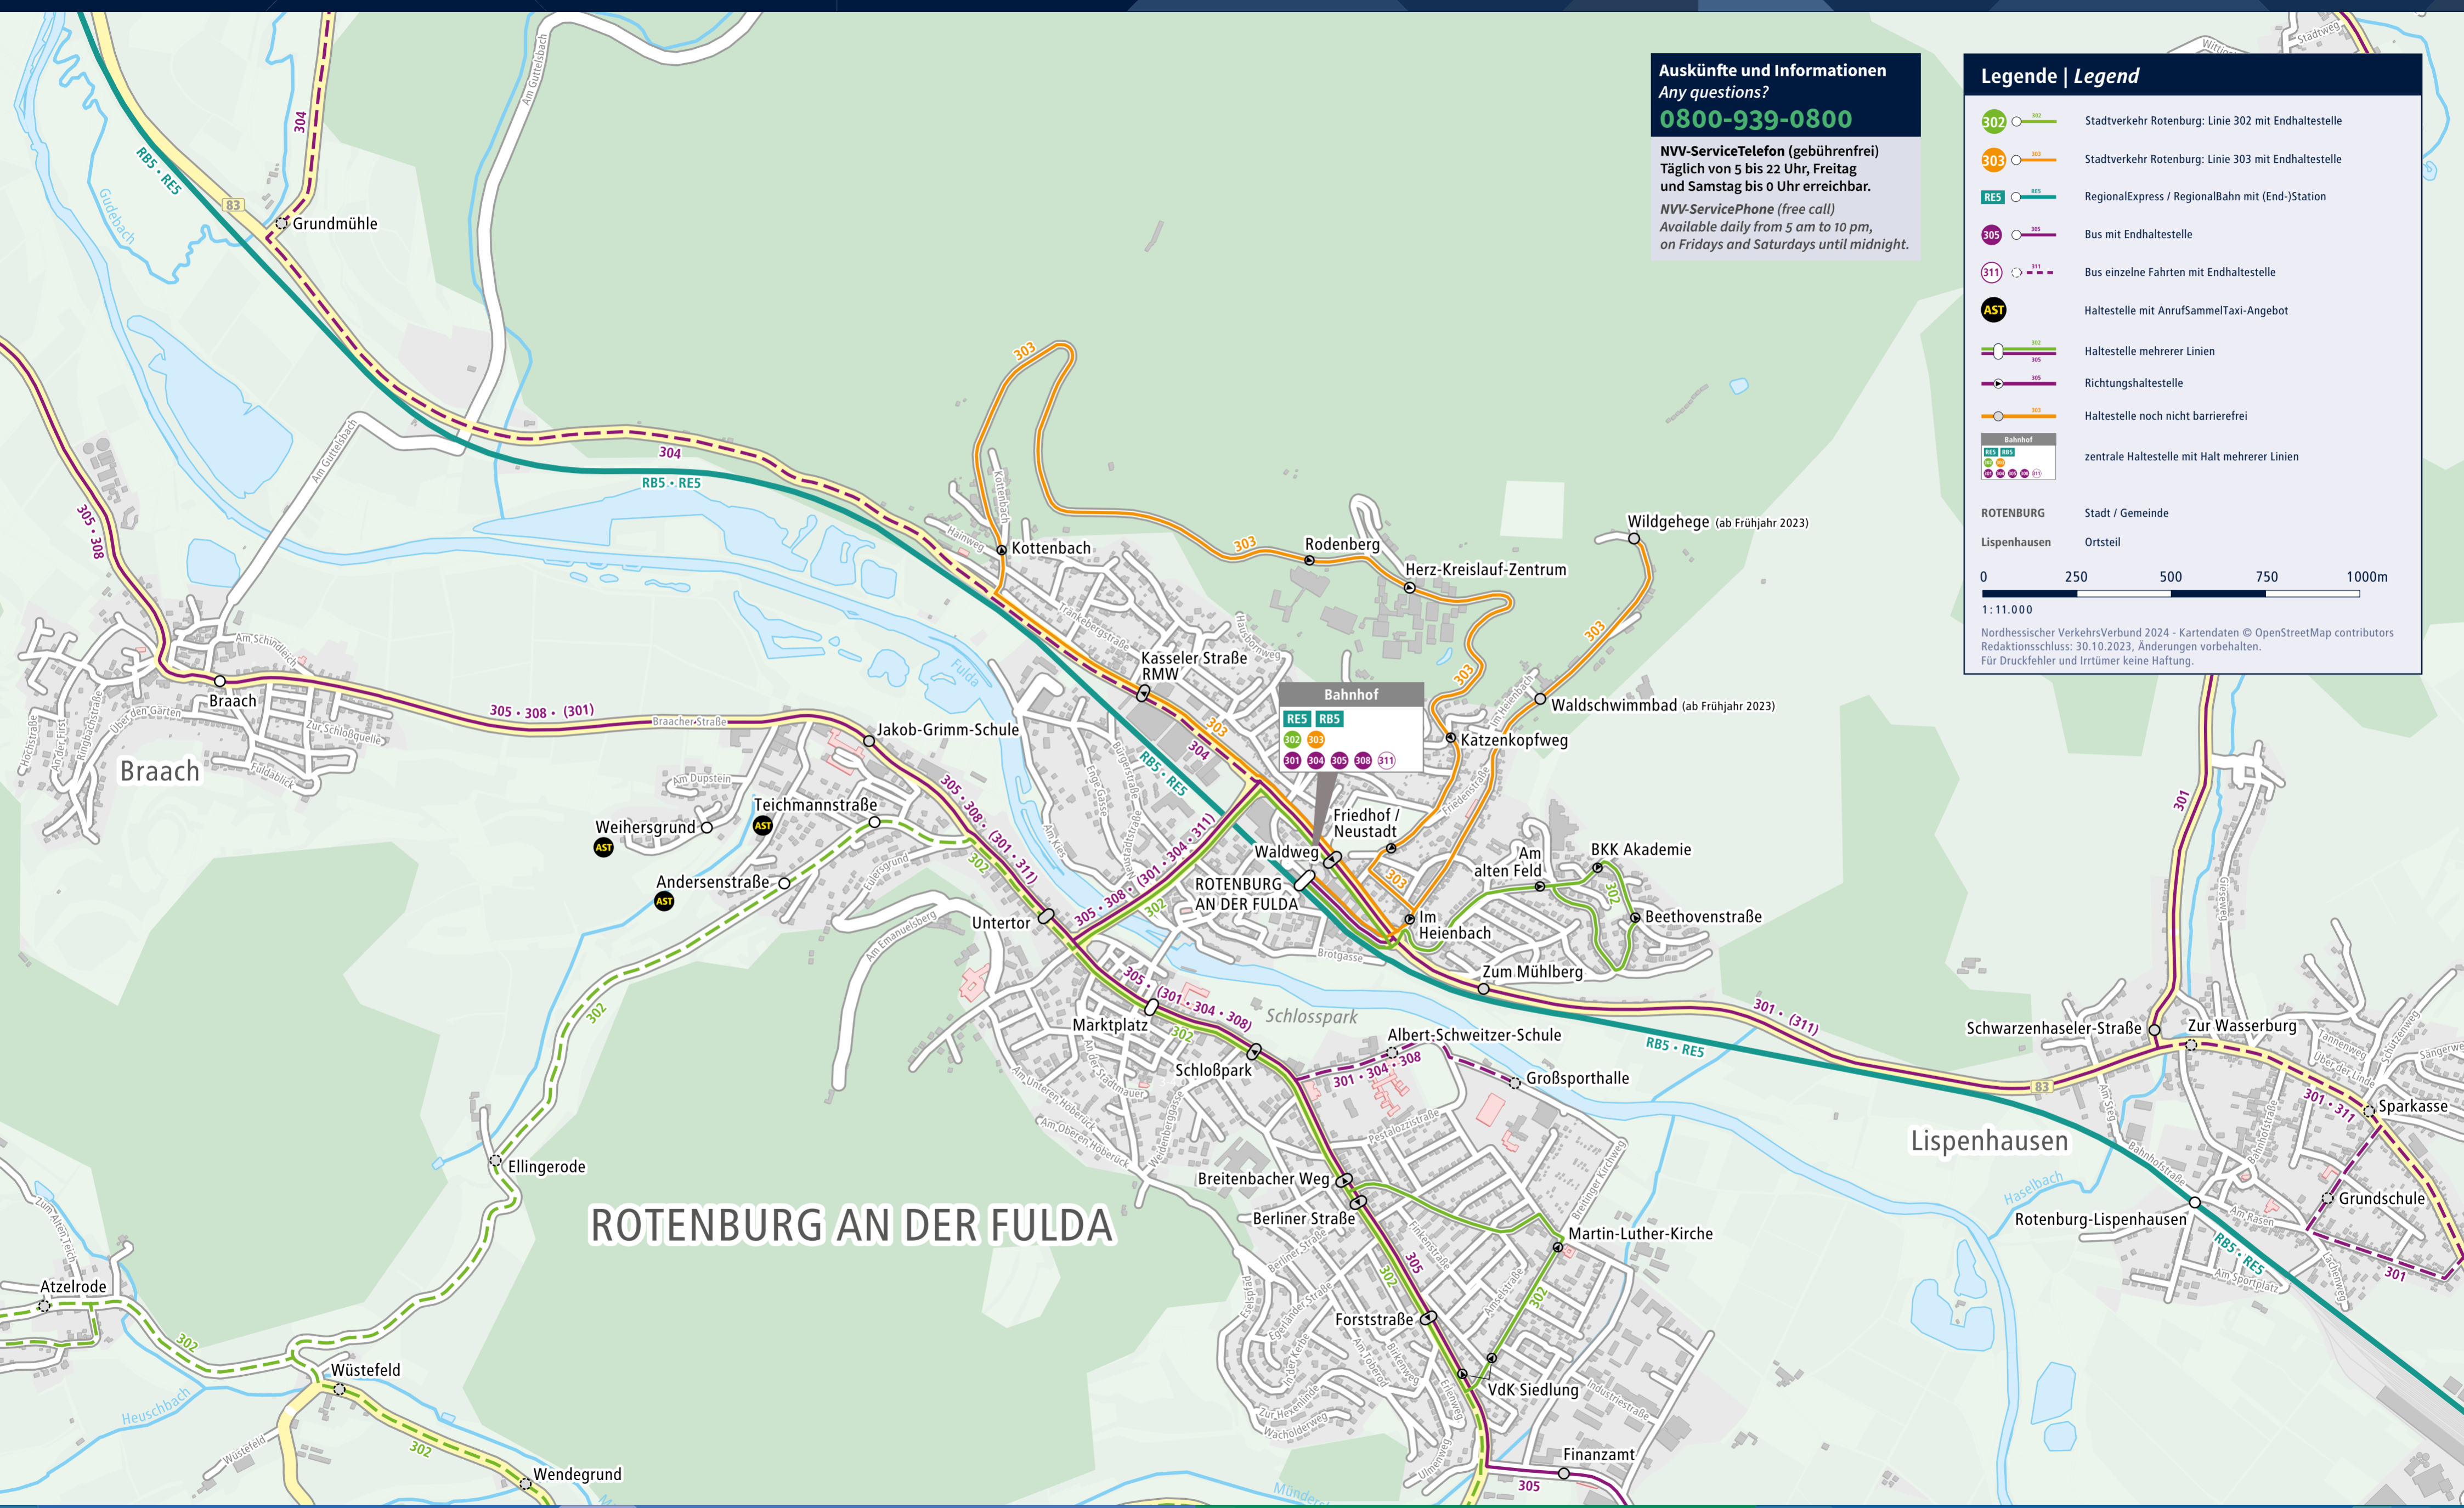

Legende | Legend

-  302 Stadtverkehr Rotenburg: Linie 302 mit Endhaltestelle
-  303 Stadtverkehr Rotenburg: Linie 303 mit Endhaltestelle
-  RE5 RegionalExpress / RegionalBahn mit (End-)Station
-  305 Bus mit Endhaltestelle
-  311 Bus einzelne Fahrten mit Endhaltestelle
-  AST Haltestelle mit AnrufsammelTaxi-Angebot
-  Haltestelle mehrerer Linien
-  Richtungshaltestelle
-  Haltestelle noch nicht barrierefrei
-  zentrale Haltestelle mit Halt mehrerer Linien

ROTENBURG Stadt / Gemeinde
Lispenshausen Ortsteil

0 250 500 750 1000m

1 : 11.000

Nordhessischer VerkehrsVerbund 2024 - Kartendaten © OpenStreetMap contributors
Redaktionsschluss: 30.10.2023, Änderungen vorbehalten.
Für Druckfehler und Irrtümer keine Haftung.

ROTENBURG AN DER FULDA